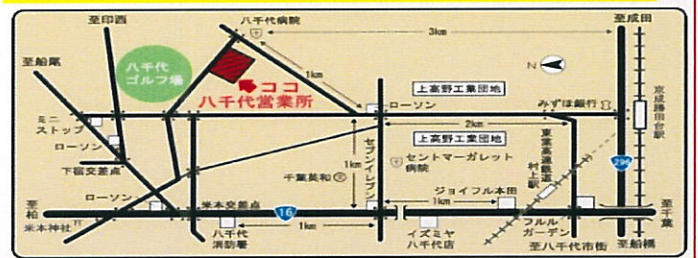

NEW 足場センター開設

八千代営業所に隣接した足場センターが新オープンしました。
足場センターを開設したことで、さらに迅速でスムーズな
対応でお客様の要望にお答えします。

[足場事業部 八千代機材センター]

八千代市下高野 511 / TEL047(488)7021 FAX047(488)7029